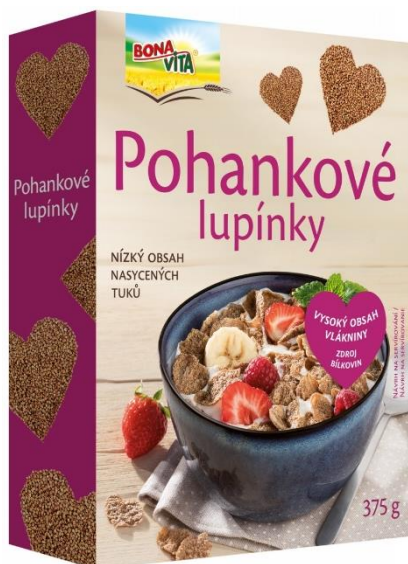

BLACK&WHITE
obilné kakaové polštářky
s mléčnou náplní
sáček 250g, 12ks/krt

DĚTSKÉ CEREÁLIE

Nadýchané a jemné, ideálně se hodí do mléka či jogurtu.

Složení:

Obiloviny 46,1% (pšeničná mouka, rýžová mouka, pšeničné otruby), mléčná náplň 40% cukr, rostlinný tuk, sušená mléčná směs 23% (syrovátka, mléko), cukr, kakaový prášek se sníženým obsahem tuku 4,8%, sušené mléko odtučněné, pražený ječmen.

V sortimentu též:

Choco Rice
Obilné čtyřlístky
s kakaem

Choco Rice
Obilné čtyřlístky
s kakaem
a vanilkou

Choco Rice
Rýžová zrnka
s kakaem

Honey Rings
Cereální
medové
kroužky

Cinnamon Magic
Cereální
skořicové
čtverečky

Balls Duo
Cereální
kuličky
dvoubarevné

Novinka srpen DRY 2018

Pohankové lupínky

krabice 375g, 14ks/krt

DĚTSKÉ CEREÁLIE

Nadýchané a jemné lupínky pro racionální snídani, svačinku a všude tam, kde se používají cornflakes.